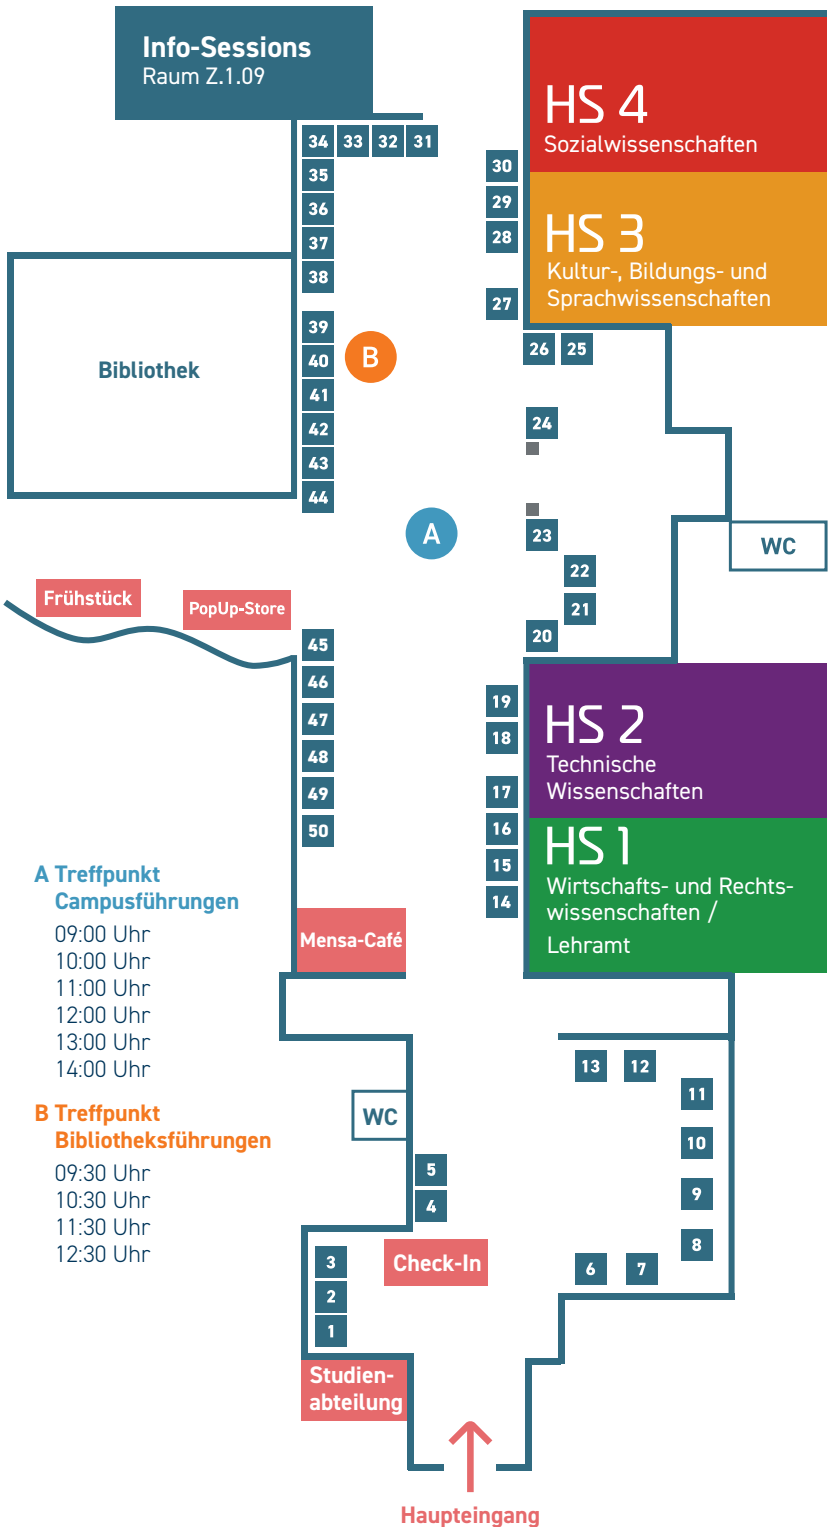

LAGEPLAN

A Treffpunkt Campusführungen

09:00 Uhr
10:00 Uhr
11:00 Uhr
12:00 Uhr
13:00 Uhr
14:00 Uhr

B Treffpunkt Bibliotheksführungen

09:30 Uhr
10:30 Uhr
11:30 Uhr
12:30 Uhr