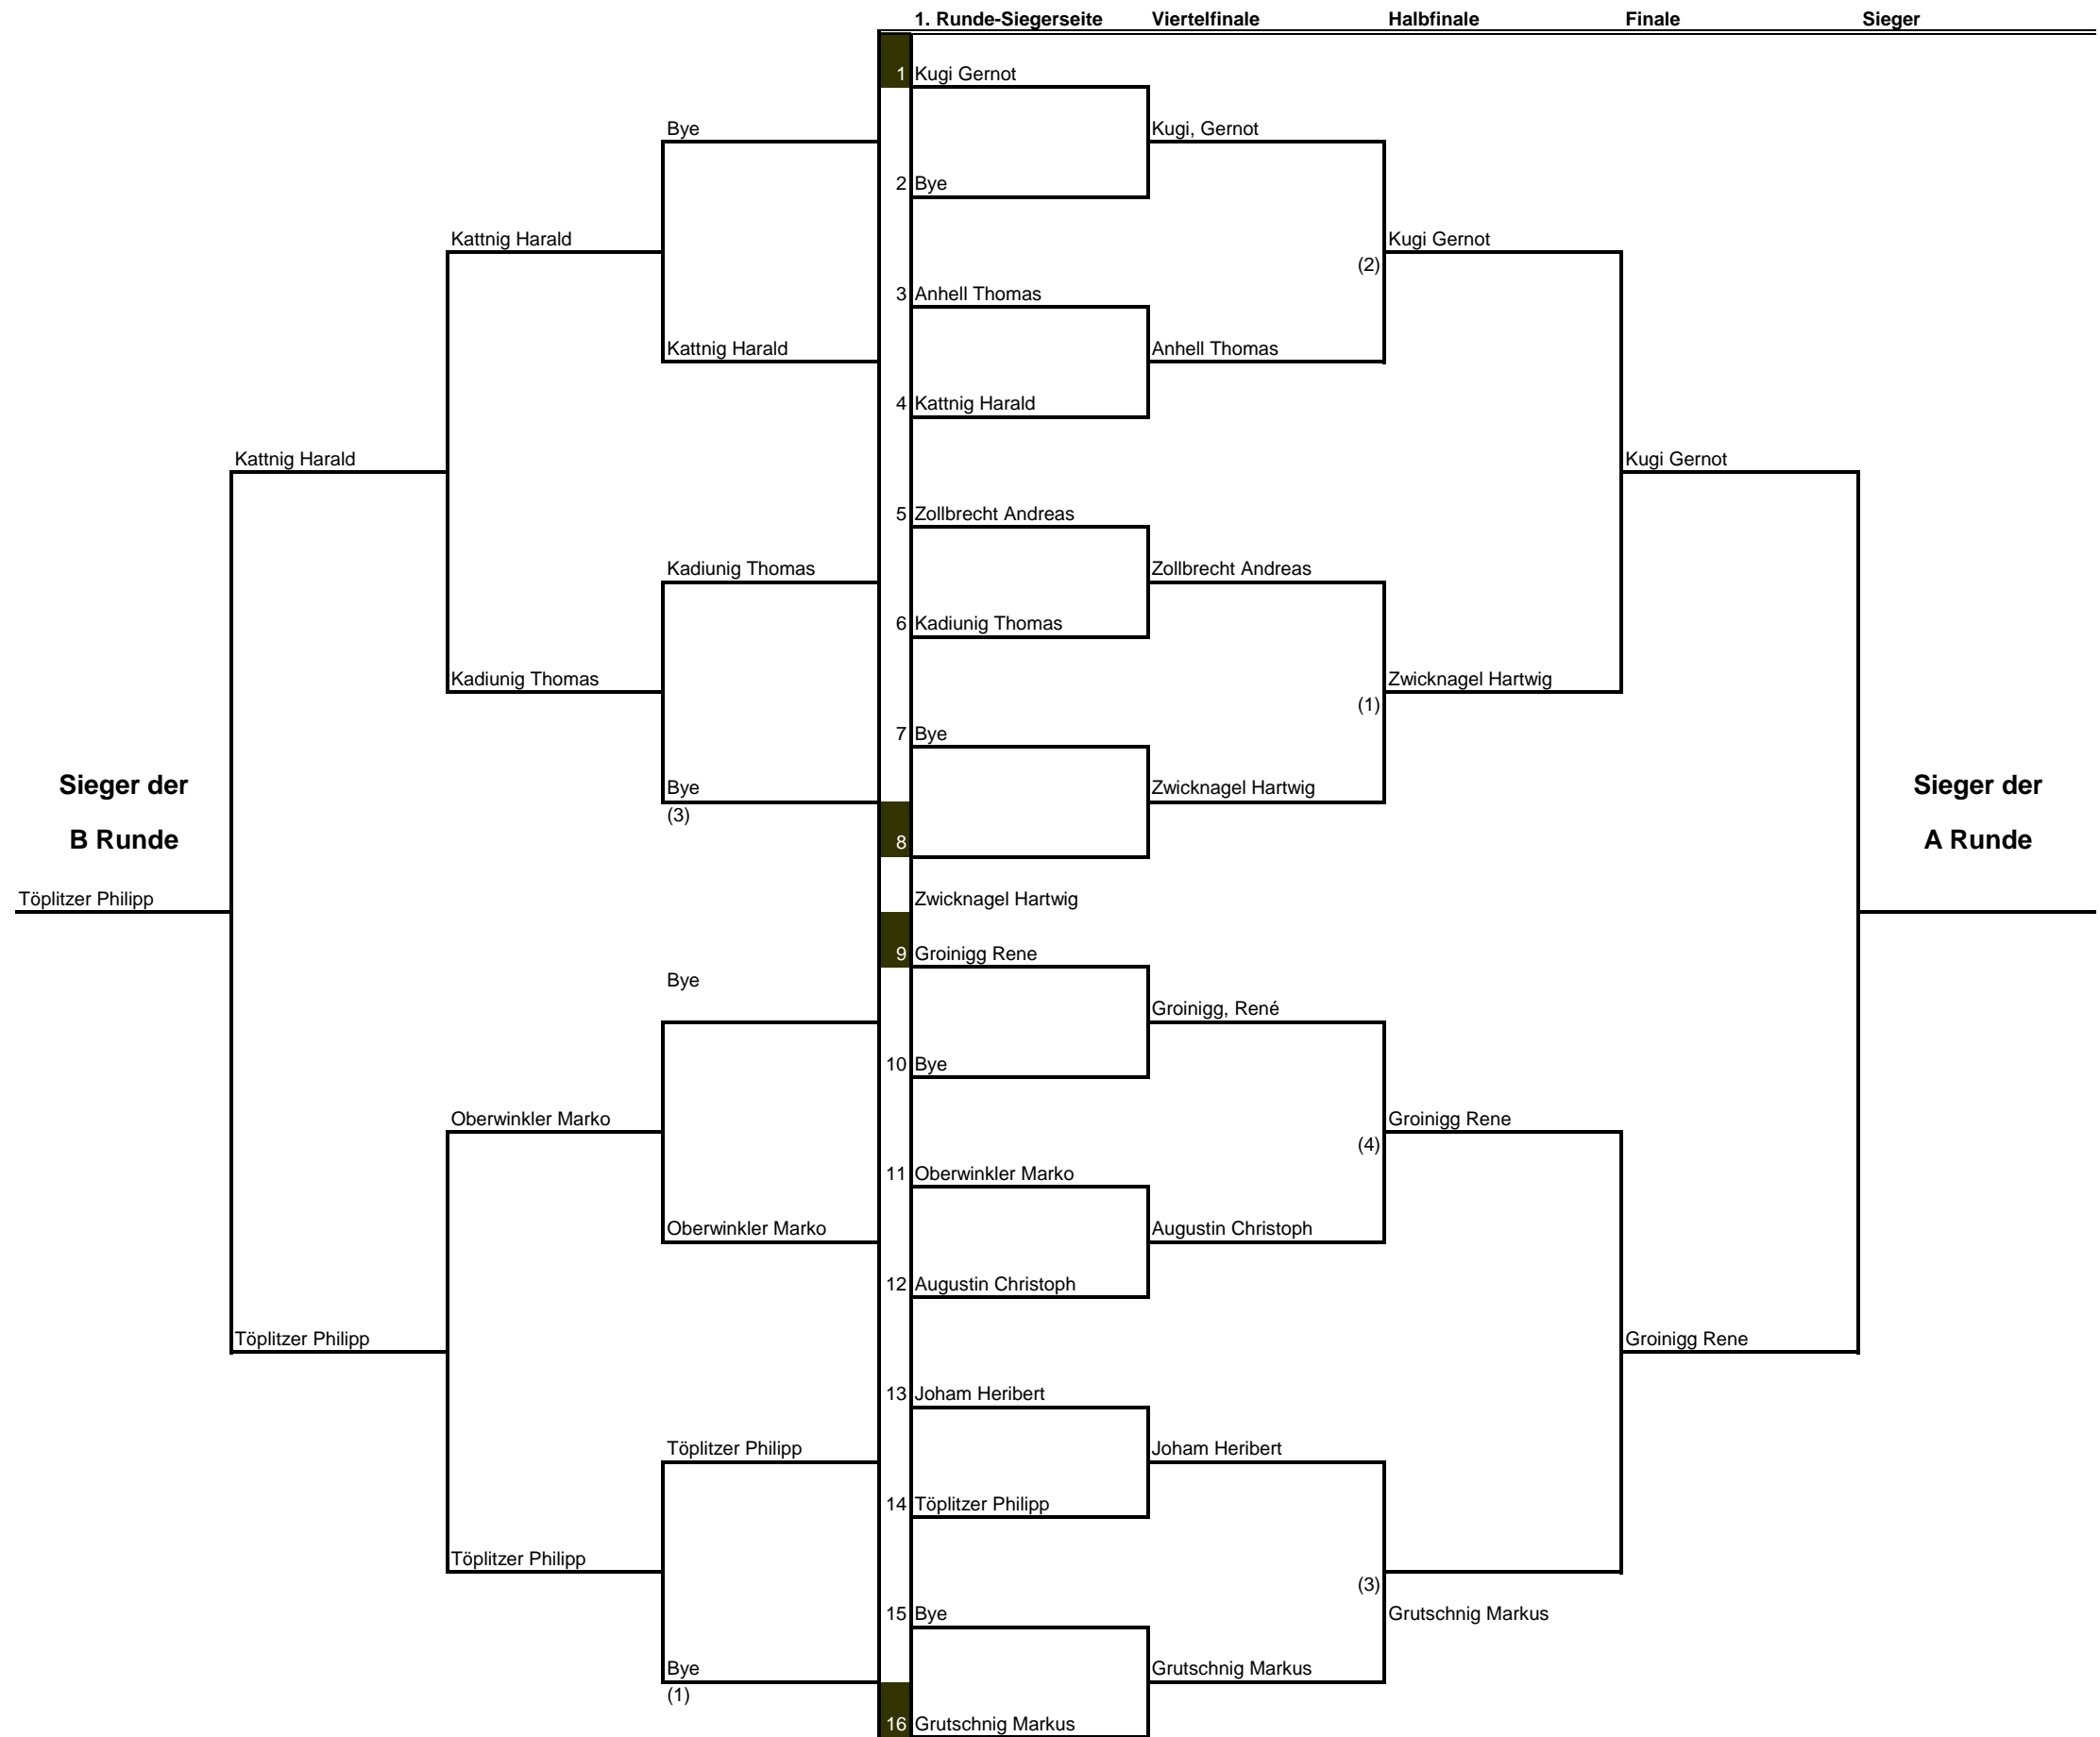

Raster ITN 1-6

Verliererseite

Siegerseite

Erklärung: Der Sieger eines Spieles der rechten Seite rückt nach rechts. Der Verlierer eines Spieles der rechten Seite rückt nach links (auf die entsprechende Platznummer) und greift hier in die Trostrunde ein.