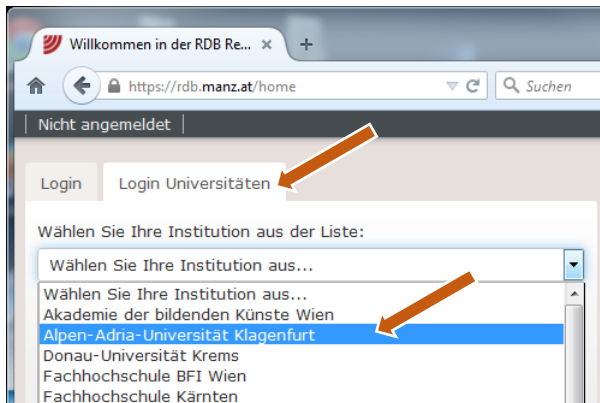

Um die neue kombinierte Plattform für „RDB“ und „Manz Online Kommentare“ im Volltext nutzen zu können, ist eine Anmeldung auf <https://rdb.manz.at> mit Ihrem Uni-Login notwendig.

1. Klicken sie rechts oben auf **Anmelden**.

2. Klicken sie auf **Login Universitäten** und wählen sie hier die **Alpen-Adria-Universität Klagenfurt** als Institution aus und bestätigen sie mit **OK**.

3. Anmeldung mit Ihrem **Uni-Benutzernamen** inkl. **Passwort**.