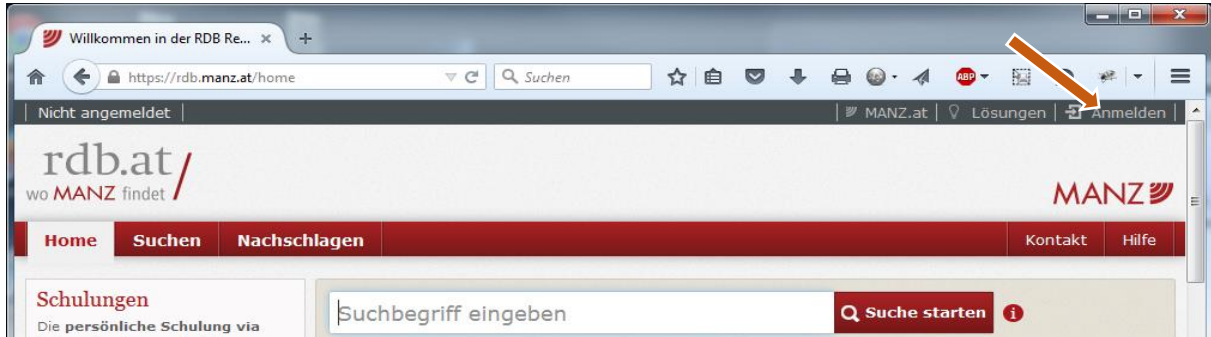

Um die neue kombinierte Plattform für „RDB“ und „Manz Online Kommentare“ im Volltext nutzen zu können, ist eine Anmeldung auf <https://rdb.manz.at> mit Ihrem Uni-Login notwendig.

1. Klicken sie rechts oben auf **Anmelden**.

2. Klicken sie auf **Login Universitäten** und wählen sie hier die **Alpen-Adria-Universität Klagenfurt** als Institution aus und bestätigen sie mit **OK**.

3. Anmeldung mit Ihrem **Uni-Benutzernamen** inkl. **Passwort**.